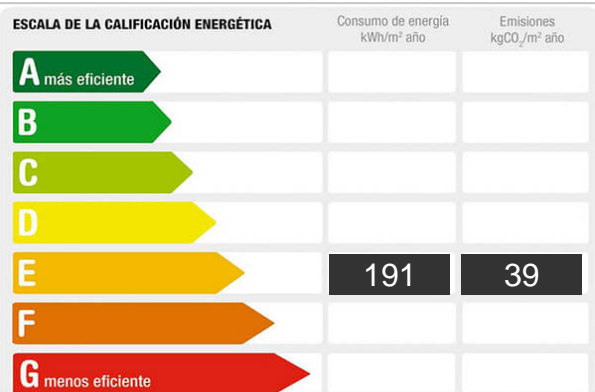

Cod. postal: 30590

Zona: Lo Gea

M² construidos: 205	Suelo de: Hidráulico	útiles: 200
Metros de parcela: 2227	Garajes: 1	Agua caliente: individual
M² terraza: 50	Terraza(s): 2	Energía calefacción: Leña/Carbón
Dormitorios: 4	Orientación: sur	Baños: 1
Antigüedad: 1970	Aseos: 1	Exterior/Interior: exterior
Armarios: 4		

Descripción:

Casa en Venta con Parcela Gea y Truyols, Murcia
Superficie construida: 200 m² Parcela: 2.200 m²

Se vende encantadora casa de una planta, lista para habitar, situada en un entorno natural privilegiado. La vivienda cuenta con una superficie construida de 200 m² y se asienta sobre una amplia parcela de 2.200 m². Ubicada en Gea y Truyols, una pedanía del municipio de Murcia, en plena comarca del Campo de Cartagena.