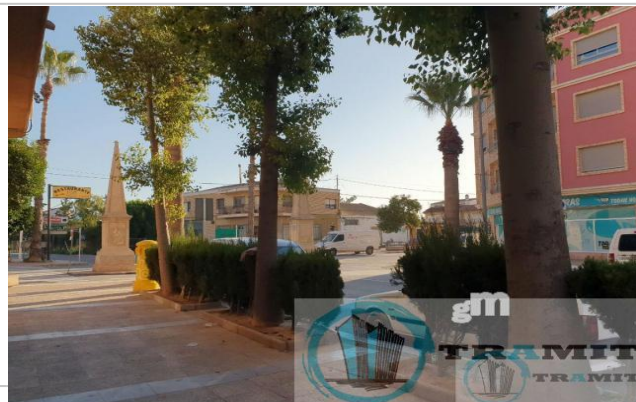

# TRAMIT

Referencia:	<b>251-TMT0088</b>
Tipo inmueble:	Local Bajo
Operación:	Venta
Precio:	<b>88.000 €</b>
Estado:	En bruto

Planta:	Baja
Población:	Beniel
Provincia:	Murcia
Cod. postal:	30130
Zona:	Centro

## Descripción:

En Beniel, céntrico, muy bien comunicado y con muchas posibilidades de acondicionamiento. Este local comercial en planta baja está construido en tres niveles favoreciendo tres utilidades o estilos en un mismo local o negocio, distribuidos en 185 m<sup>2</sup> construidos de los cuales 170 metros son útiles. Se encuentra en fase original de obra, presenta única y gran fachada a avenida principal con orientación sureste y en zona posterior a otra calle proporcionando ventilación cruzada. Idóneo para profesionales liberales con actividades varias. El precio es negociable por lo que si está interesado no descarte concertar una visita, no le decepcionará.