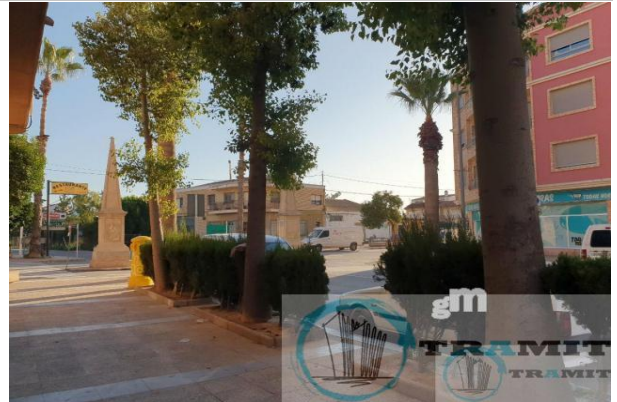

Floor: Baja
Town: Beniel
Province: Murcia
Postal code: 30130
Zone: Centro

Sqm built: 185 **Living area:** 170 **Stays:** 4
Orientation: southeast **Antiquity:** 1993 **Outward/Inward:** outward

Description:

En Beniel, céntrico, muy bien comunicado y con muchas posibilidades de acondicionamiento. Este local comercial en planta baja está construido en tres niveles favoreciendo tres utilidades o estilos en un mismo local o negocio, distribuidos en 185 m² construidos de los cuales 170 metros son útiles. Se encuentra en fase original de obra, presenta única y gran fachada a avenida principal con orientación sureste y en zona posterior a otra calle proporcionando ventilación cruzada. Idóneo para profesionales liberales con actividades varias. El precio es negociable por lo que si está interesado no descarte concertar una visita, no le decepcionará.